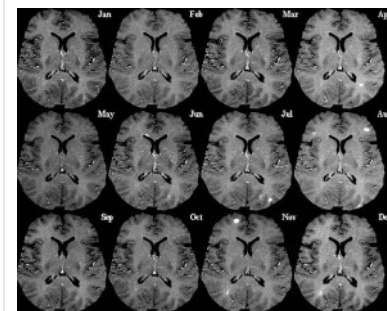

Badacze z university of california i stanford medical school postanowili dokładnie przebadac trzy niezwykle pary bliźniaków jednojajowych - w każdej z nich jedno z rodzeństwa dotknięte było nieuleczalną chorobą -